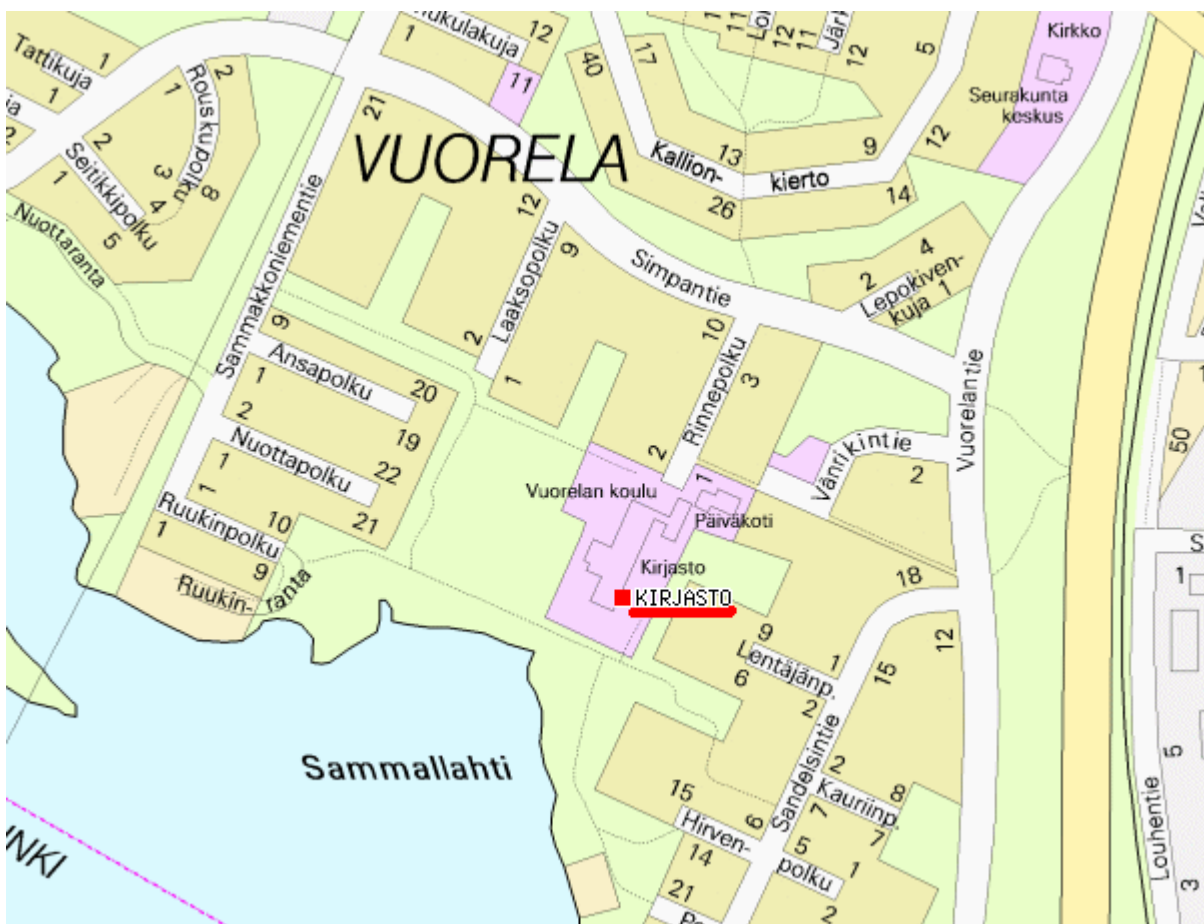

VUORELAN KIRJASTO

Rinnepolku 1

OPASTUS KIRJASTOON

Siilinjärveltä:

Moottoritien Vuorelan rampilta aja 1,2 km suoraan **Vuorelantietä** (kirkon ohitse), jonka jälkeen käänny oikealle **Simpantielle**. Aja eteenpäin n. 200 m, jonka jälkeen vasemmalle on **Rinnepolku**. Aja n. 200 m tien päähän koululle saakka. Kävele n. 100 m koulun vasenta seinustaa.

Kuopiosta:

Moottoritien Vuorelan rampilta käänny vasemmalle **Vuorelantielle**. Aja n. 1,2 km suoraan (ostoskeskuksen ohi). Käänny vasemmalle **Simpantielle**. Aja eteenpäin n. 200 m, jonka jälkeen vasemmalle on **Rinnepolku**. Aja n. 200 m tien päähän koululle saakka. Kävele n. 100 m koulun vasenta seinustaa.